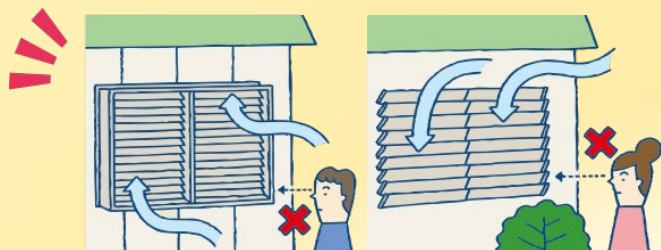

窓辺を守る&飾る

面格子

リフォームにも!
後付け可能です

高強度面格子 FLA

防犯対策におすすめです

弱 格子強度 ➔ 強

- 太い格子が切断やこじ開けを防ぎます。
- 面格子そのものを外されることを防ぐために、ねじに工夫を施しています。

ルシアス スクリーン

目隠しとしても
建物のアクセントとしてもおすすめです

- 細い格子が連なる美しいデザインです。
- 木目調カラーも取り揃えています。

ラチス面格子2LA (壁付タイプ)

住宅スタイルを選ばないベーシックデザインです

- ブラケット（面格子の取付け部品）の位置の自由度が高く、いろいろな窓に取り付けやすい面格子です。

スリム面格子

お部屋の中からも光を楽しめます

- ガラスは全3色。リサイクルガラスを使用しています。

シャローネ 面格子

洋風住宅の窓を彩ります

- ロートアイアンの雰囲気を活かしたアルミ鋳物の面格子です。

たて面格子LA (壁付タイプ)

リーズナブルな面格子です

ひのき調面格子

和風住宅におすすめです

隣家や通りに面した 小窓におすすめ

目隠し

リフォームにも!
後付け可能です

YKK
ap

多機能ルーバー

羽の角度調節で日よけとして
また、換気・採光もできます

●面ポリカとアルミの
組み合わせも可能です。

●上下分割可動タイプ
では、上下と下部とで
別の角度に調節する
ことができます。

●ダイヤル操作で羽の
角度を調整し、ロック
ボタンで固定できます。