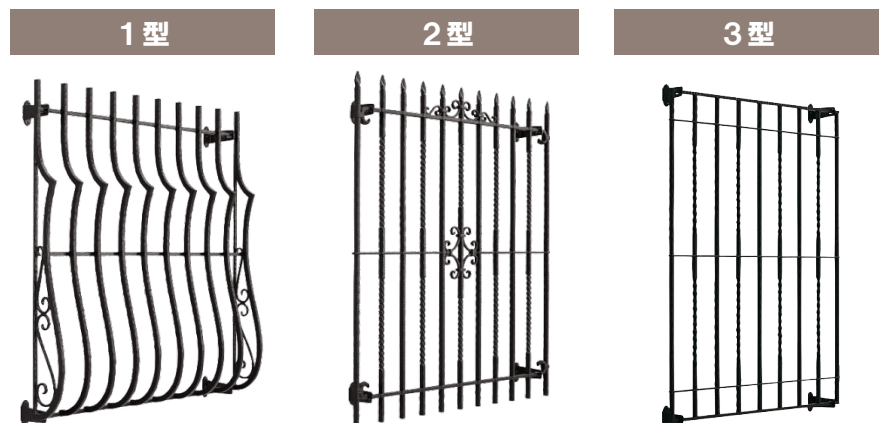

窓辺を守る&飾る

面格子

リフォームにも!
後付け可能です

高強度面格子 FLA

防犯対策におすすめです

弱 格子強度 ➔ 強

- 太い格子が切断やこじ開けを防ぎます。
- 面格子そのものを外されることを防ぐために、ねじに工夫を施しています。

ルシアス スクリーン

目隠しとしても
建物のアクセントとしてもおすすめです

- 細い格子が連なる美しいデザインです。
- 木目調カラーも取り揃えています。

ラチス面格子2LA (壁付タイプ)

住宅スタイルを選ばないベーシックデザインです

- ブラケット（面格子の取付け部品）の位置の自由度が高く、いろいろな窓に取り付けやすい面格子です。

スリム面格子

お部屋の中からも光を楽しめます

- ガラスは全3色。リサイクルガラスを使用しています。

シャローネ 面格子

洋風住宅の窓を彩ります

- ロートアイアンの雰囲気を活かしたアルミ鋳物の面格子です。

たて面格子LA (壁付タイプ)

リーズナブルな面格子です

ひのき調面格子

和風住宅におすすめです

隣家や通りに面した 小窓におすすめ

目隠し

リフォームにも!
後付け可能です

YKK
ap

多機能ルーバー

羽の角度調節で日よけとして
また、換気・採光もできます

●面ポリカとアルミの
組み合わせも可能です。

●上下分割可動タイプ
では、上下と下部とで
別の角度に調節する
ことができます。

●ダイヤル操作で羽の
角度を調整し、ロック
ボタンで固定できます。