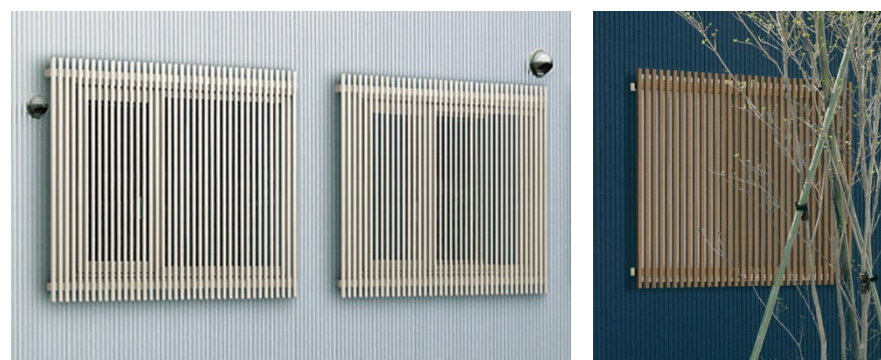

窓辺を守る&飾る

面格子

リフォームにも!
後付け可能です

高強度面格子 FLA

防犯対策におすすめです

弱 格子強度 ➔ 強

- 太い格子が切断やこじ開けを防ぎます。
- 面格子そのものを外されることを防ぐために、ねじに工夫を施しています。

ルシアス スクリーン

目隠しとしても
建物のアクセントとしてもおすすめです

- 細い格子が連なる美しいデザインです。
- 木目調カラーも取り揃えています。

ラチス面格子2LA (壁付タイプ)

住宅スタイルを選ばないベーシックデザインです

- ブラケット（面格子の取付け部品）の位置の自由度が高く、いろいろな窓に取り付けやすい面格子です。

スリム面格子

お部屋の中からも光を楽しめます

- ガラスは全3色。リサイクルガラスを使用しています。

シャローネ 面格子

洋風住宅の窓を彩ります

- ロートアイアンの雰囲気を活かしたアルミ鋳物の面格子です。

たて面格子LA (壁付タイプ)

リーズナブルな面格子です

ひのき調面格子

和風住宅におすすめです

隣家や通りに面した 小窓におすすめ

目隠し

リフォームにも!
後付け可能です

YKK
ap

多機能ルーバー

羽の角度調節で日よけとして
また、換気・採光もできます

●面ポリカとアルミの
組み合わせも可能です。

●上下分割可動タイプ
では、上下と下部とで
別の角度に調節する
ことができます。

●ダイヤル操作で羽の
角度を調整し、ロック
ボタンで固定できます。