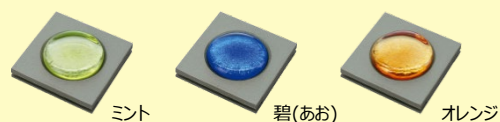

目隠しとしても
建物のアクセントとしてもおすすめです

- 細い格子が連なる美しいデザインです。
- 木目調カラーも取り揃えています。

ラチス面格子2LA (壁付タイプ)

住宅スタイルを選ばないベーシックデザインです

- ブラケット（面格子の取付け部品）の位置の自由度が高く、いろいろな窓に取り付けやすい面格子です。

スリム面格子

お部屋の中からも光を楽しめます

- ガラスは全3色。リサイクルガラスを使用しています。

シャローネ 面格子

洋風住宅の窓を彩ります

- ロートアイアンの雰囲気を活かしたアルミ鋳物の面格子です。

たて面格子LA (壁付タイプ)

リーズナブルな面格子です

ひのき調面格子

和風住宅におすすめです

隣家や通りに面した 小窓におすすめ

目隠し

リフォームにも!
後付け可能です

YKK
ap

多機能ルーバー

羽の角度調節で日よけとして
また、換気・採光もできます

●面ポリカとアルミの
組み合わせも可能です。

●上下分割可動タイプ
では、上下と下部とで
別の角度に調節する
ことができます。

●ダイヤル操作で羽の
角度を調整し、ロック
ボタンで固定できます。

YKK
ap

プライバシースクリーン

目隠ししながら明るさも確保します

- ポリカーボネート製のスクリーンは薄いブルーグリーンで
ガラスのような風合いです。
- スリット部から通気が可能です。

YKK
ap

目隠しガラリ ウィンバイザー

日よけ・雨よけとしても使えます

- 取付ける位置や方向により用途を選ぶことができます。