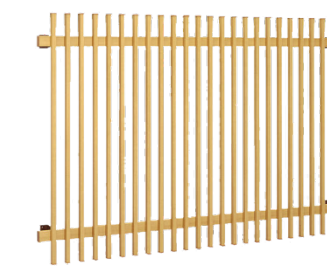

目隠しとしても
建物のアクセントとしてもおすすめです

- 細い格子が連なる美しいデザインです。
- 木目調カラーも取り揃えています。

ラチス面格子2LA (壁付タイプ)

住宅スタイルを選ばないベーシックデザインです

- ブラケット（面格子の取付け部品）の位置の自由度が高く、いろいろな窓に取り付けやすい面格子です。

スリム面格子

お部屋の中からも光を楽しめます

- ガラスは全3色。リサイクルガラスを使用しています。

シャローネ 面格子

洋風住宅の窓を彩ります

- ロートアイアンの雰囲気を活かしたアルミ鋳物の面格子です。

たて面格子LA (壁付タイプ)

リーズナブルな面格子です

ひのき調面格子

和風住宅におすすめです

隣家や通りに面した 小窓におすすめ

目隠し

リフォームにも!
後付け可能です

YKK
ap

多機能ルーバー

羽の角度調節で日よけとして
また、換気・採光もできます

●面ポリカとアルミの
組み合わせも可能です。

●上下分割可動タイプ
では、上下と下部とで
別の角度に調節する
ことができます。

●ダイヤル操作で羽の
角度を調整し、ロック
ボタンで固定できます。

YKK
ap

プライバシースクリーン

目隠ししながら明るさも確保します

- ポリカーボネート製のスクリーンは薄いブルーグリーンで
ガラスのような風合いです。
- スリット部から通気が可能です。

YKK
ap

目隠しガラリ ウィンバイザー

日よけ・雨よけとしても使えます

- 取付ける位置や方向により用途を選ぶことができます。