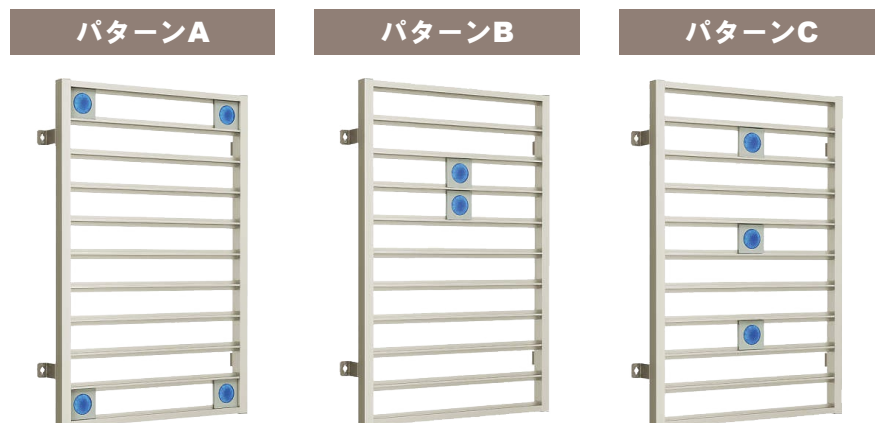

窓辺を守る&飾る

面格子

リフォームにも!
後付け可能です

高強度面格子 FLA

防犯対策におすすめです

弱 格子強度 ➔ 強

- 太い格子が切断やこじ開けを防ぎます。
- 面格子そのものを外されることを防ぐために、ねじに工夫を施しています。

ルシアス スクリーン

目隠しとしても
建物のアクセントとしてもおすすめです

- 細い格子が連なる美しいデザインです。
- 木目調カラーも取り揃えています。

ラチス面格子2LA (壁付タイプ)

住宅スタイルを選ばないベーシックデザインです

- ブラケット（面格子の取付け部品）の位置の自由度が高く、いろいろな窓に取り付けやすい面格子です。

スリム面格子

お部屋の中からも光を楽しめます

- ガラスは全3色。リサイクルガラスを使用しています。

シャローネ 面格子

洋風住宅の窓を彩ります

- ロートアイアンの雰囲気を活かしたアルミ鋳物の面格子です。

たて面格子LA (壁付タイプ)

リーズナブルな面格子です

ひのき調面格子

和風住宅におすすめです

隣家や通りに面した 小窓におすすめ

目隠し

リフォームにも!
後付け可能です

YKK
ap

多機能ルーバー

羽の角度調節で日よけとして
また、換気・採光もできます

●面ポリカとアルミの
組み合わせも可能です。

●上下分割可動タイプ
では、上下と下部とで
別の角度に調節する
ことができます。

●ダイヤル操作で羽の
角度を調整し、ロック
ボタンで固定できます。